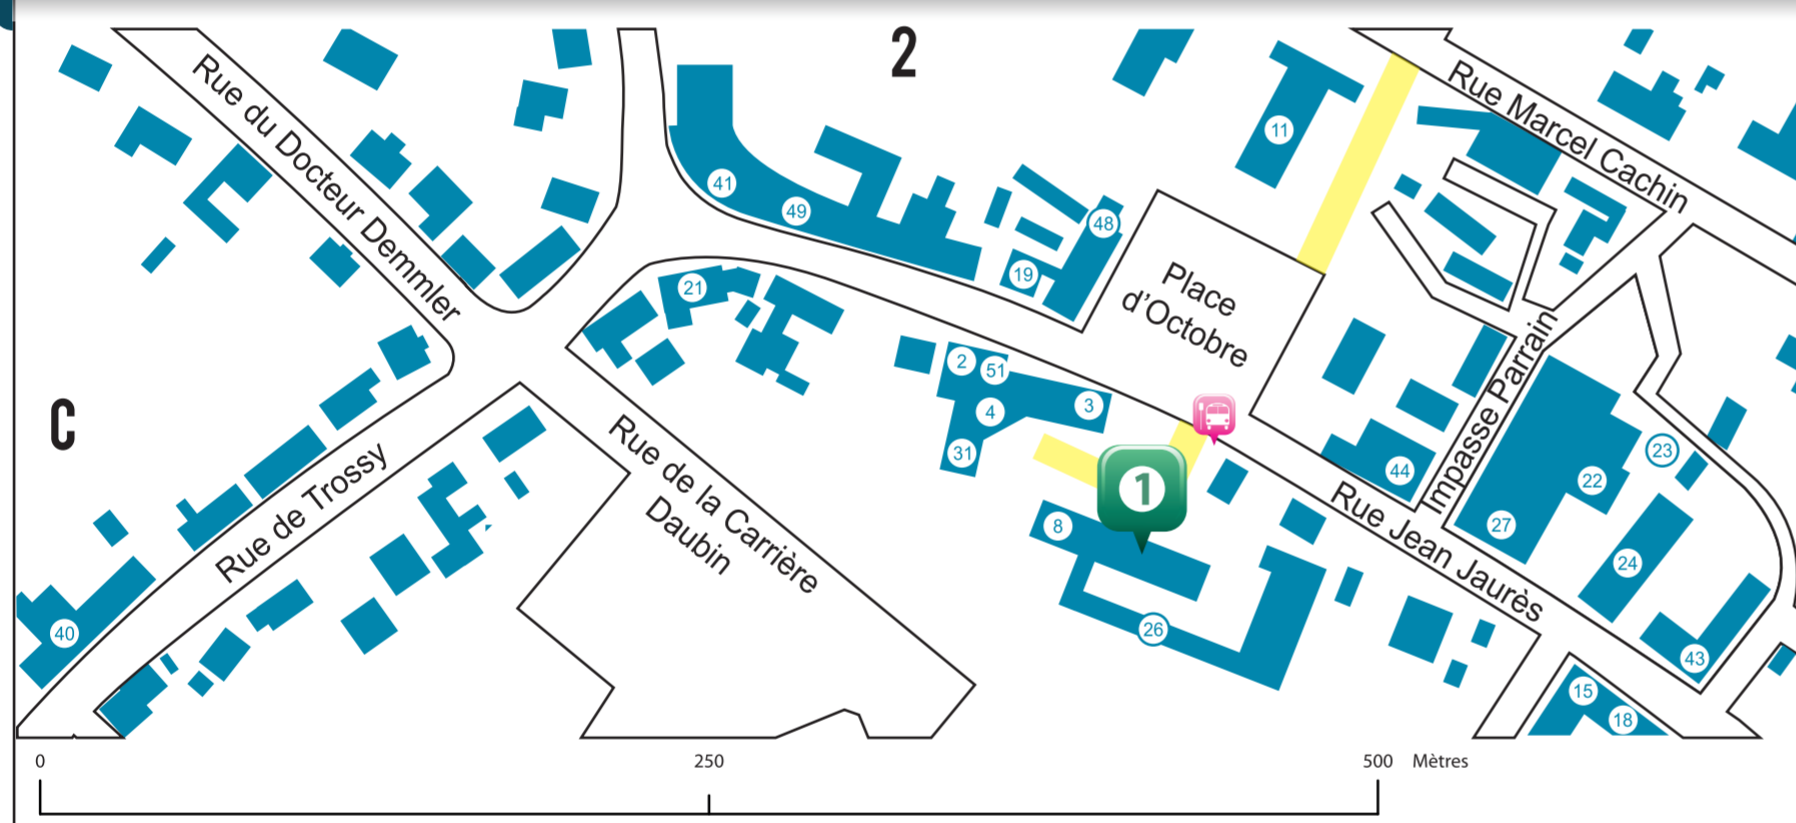

ZOOM N°2 - LE COEUR DE VILLE

RÉPERTOIRE DES VOIRIES:

8 mai 1945 (Rue du)	C2
8 mai 1945 (Place du)	C2
11 novembre 1918 (Rue du)	C2 à C3
19 mars 1962 (Rue du)	C2 à C3
Abbé Jules Martin (Rue)	C3
Albert Einstein (Rue)	B3
Ambroise Croizat (Rue)	C2
Aviateurs Alliés (Rue des)	C2
Bac (chemin du)	D1
Bastille (Rue de la)	B4
Benoît Frachon (Rue)	A3
Bosquet de l'Ange (Impasse du)	D3
Carrière Daubin (Rue de la)	C2
Carrières (Rue des)	D2 à C2
Cerisiers (Impasse des)	C3 à D4
Creil (Route de)	C3
Chantier de Taille (Rue du)	C2 à C3
Claire Lacombe (Rue)	A4
Conseil National de la Résistance (Rue du)	C2
Daniel Lesobre (Impasse)	C2
Danièle Casanova (Sente)	C2
Docteur Demmler (Rue du)	C2
Droits de l'Homme et du Citoyen (Rue des)	B4
Édith Piaf (Square)	C3
Égalité (Rue de l')	A4
Figuerô Dos Vinhos (Place)	C3
Fontaines (rue des)	C2 à C3
Four à Chaux (Rue du)	D2 à C2
Fraternité (Rue de la)	A4
Gallée (Rue)	A3 à A4
Georges Brassens (Rue)	C3
Georges Dehan (Allée)	C3 à D3
Georges Guyot (Place)	C2
Gérard Philipe (Rue)	C2
Germaine Tillon (Rue)	C3
Girondins (Rue des)	B4
Gouvieux (Route de)	C3
Guy Cauvillé (Rue)	D2
Haies (Impasse des)	B3
Henri Barbusse (Square)	C2
Henri Bessemer (Rue)	A4
Irène et Frédéric Joliot-Curie (Rue)	C2
Jacobins (Rue des)	B4
Jacquard (Rue)	A3
Jacques Brel (Impasse)	C3
Jean Jaurès (Rue)	C2
Jean Moulin (Sente)	C2
Jeanne Saulge (Impasse)	C2
Jeu d'Arc (Rue du)	C3
Jeu de Paume (Rue du)	B4
Léon Boufflet (Rue)	C3
Liberté (Rue de la)	A4
Louis Saint-Just (Rue)	A4
Louise Michel (Impasse)	C2
Lucien Dubois (Rue)	C3 à C4
Lucie Aubrac (Allée)	C2
Lutétien (Sente du)	C3
Marcel Cachin (Rue)	C2
Marie Curie (Rue)	B3 à A3
Marronniers (Allée des)	C3 à C4
Marseillaise (Rue de la)	B4
Maurice Dubois (Rue)	C3
Maximilien de Robespierre (Rue)	C2
Montagnards (Rue des)	B4
Octobre (Place d')	C2
Olympe de Gouges (Rue)	B4
Pablo Picasso (Square)	C3
Paix (Avenue de la)	B4
Paul Eluard (Square)	C2
Paul Langevin (Rue)	A3
Paul Vaillant Couturier (Square)	C2
Parrain (Impasse)	C2
Perkátá (Rue de)	D2
Pierre Bruet (Rue)	C2
Pierre Dewaele (Rue)	C3
Poterne (Rue de la)	C2
Poterne (Sente de la)	C2
Poterne à Saint-Leu (Chemin de la)	D1 à D2
Port Sainte-Barbe (Rue du)	C2
Révolution Française (Rue de la)	B4
Romain Rolland (Square)	C2 à C3
Saint-Jean (Chaussée neuve)	D1
Saint-Leu d'Esserent (Route de)	D1
Simone de Beauvoir (Sente)	C3
Tropique (Impasse du)	C2
Trossy (Chemin de)	B2 à C2
Trossy (Rue de)	C2
Valmy (Rue de)	B4
Vieux Moulin (Rue)	C3
Youri Gagarine (Rue)	C2